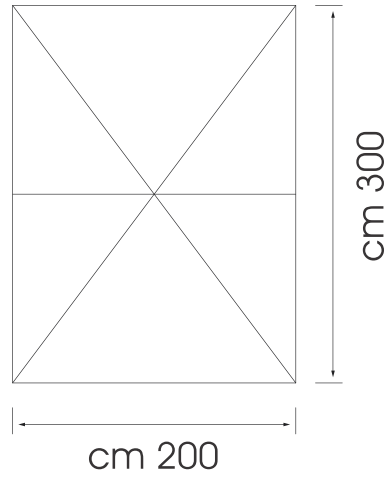

# CARATTERISTICHE TECNICHE

Apertura con carrucola

Stecche intercambiabili singolarmente  
senza smontare telo e struttura

Peso minimo da porre  
sulla base Kg.85

SOMBRETO GRAF  
200x200

SOMBRETO GRAF  
300x200

SOMBRETO GRAF  
300x300

SOMBRETO GRAF  
400x400

SOMBRETO GRAF  
400x300

TABELLA MISURE SOMBRERO GRAF				
DIMENSIONI (cm)	A	B	B <sub>1</sub>	E
200X200	274	247	225	126
300x200	278	244	222	88
300x300	278	240	221	59
400x300	278	243	225	28
400x400	308	274	250	28