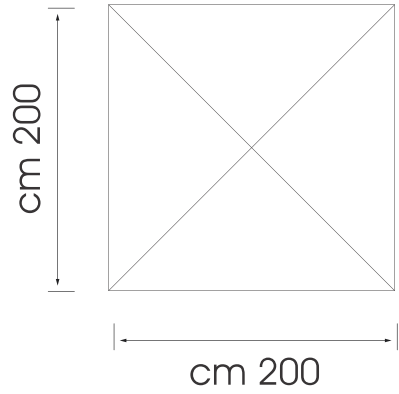

# CARATTERISTICHE TECNICHE

Apertura con carrucola

Stecche intercambiabili singolarmente  
senza smontare telo e struttura

Peso minimo da porre  
sulla base Kg.85

SOMBRETO GRAF  
200x200

SOMBRETO GRAF  
300x200

SOMBRETO GRAF  
300x300

SOMBRETO GRAF  
400x400

SOMBRETO GRAF  
400x300

TABELLA MISURE SOMBRERO GRAF				
DIMENSIONI (cm)	A	B	B <sub>1</sub>	E
200X200	274	247	225	126
300x200	278	244	222	88
300x300	278	240	221	59
400x300	278	243	225	28
400x400	308	274	250	28