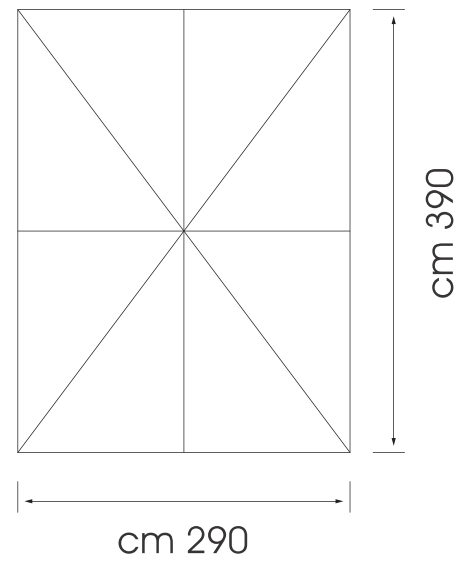

# CARATTERISTICHE TECNICHE

Apertura con carrucola

Stecche intercambiabili singolarmente  
senza smontare telo e struttura

Peso minimo da porre  
sulla base Kg.85

SOMBRETO GRAF  
200x200

SOMBRETO GRAF  
300x200

SOMBRETO GRAF  
300x300

SOMBRETO GRAF  
400x400

SOMBRETO GRAF  
400x300

TABELLA MISURE SOMBRERO GRAF				
DIMENSIONI (cm)	A	B	B <sub>1</sub>	E
200X200	274	247	225	126
300x200	278	244	222	88
300x300	278	240	221	59
400x300	278	243	225	28
400x400	308	274	250	28