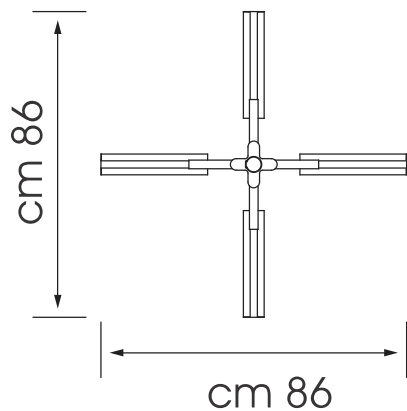

SOMBRETO GRAF  
300x300

SOMBRETO GRAF  
400x400

SOMBRETO GRAF  
400x300

TABELLA MISURE SOMBRERO GRAF				
DIMENSIONI (cm)	A	B	B <sub>1</sub>	E
200X200	274	247	225	126
300x200	278	244	222	88
300x300	278	240	221	59
400x300	278	243	225	28
400x400	308	274	250	28

## GRUPPO BASE ESTERNA

BASE PER  
PIASTRELLE  
CM 40X40

BASE PER  
PIASTRELLE  
CM 50X50