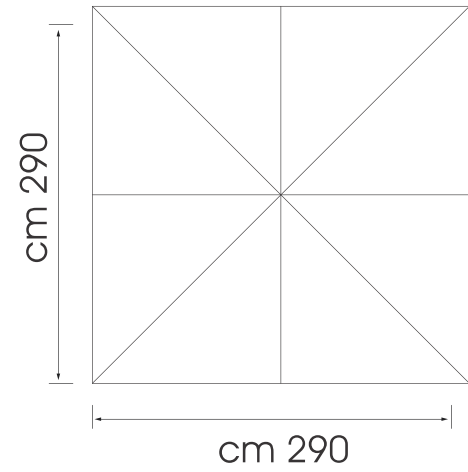

# CARATTERISTICHE TECNICHE

Apertura con carrucola

Stecche intercambiabili singolarmente  
senza smontare telo e struttura

Peso minimo da porre  
sulla base Kg.85

SOMBRETO GRAF  
200x200

SOMBRETO GRAF  
300x200

SOMBRETO GRAF  
300x300

SOMBRETO GRAF  
400x400

SOMBRETO GRAF  
400x300

TABELLA MISURE SOMBRERO GRAF				
DIMENSIONI (cm)	A	B	B <sub>1</sub>	E
200X200	274	247	225	126
300x200	278	244	222	88
300x300	278	240	221	59
400x300	278	243	225	28
400x400	308	274	250	28

## GRUPPO BASE ESTERNA

BASE PER  
PIASTRELLE  
CM 40X40

BASE PER  
PIASTRELLE  
CM 50X50