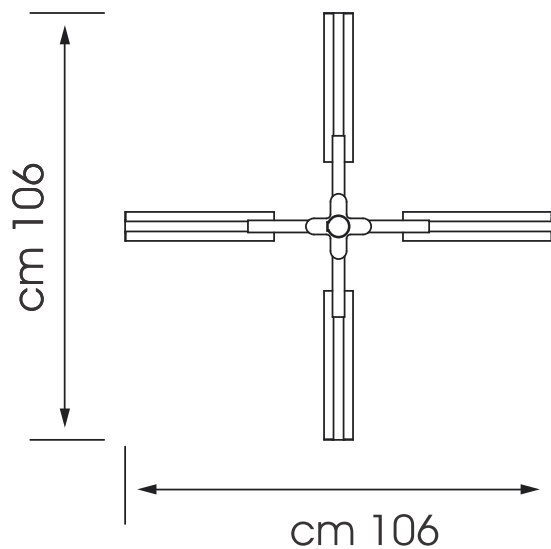

# CARATTERISTICHE TECNICHE

Apertura con carrucola

Stecche intercambiabili singolarmente  
senza smontare telo e struttura

Peso minimo da porre  
sulla base Kg.85

SOMBRETO GRAF  
200x200

SOMBRETO GRAF  
300x200

SOMBRETO GRAF  
300x300

SOMBRETO GRAF  
400x400

SOMBRETO GRAF  
400x300

TABELLA MISURE SOMBRERO GRAF				
DIMENSIONI (cm)	A	B	B <sub>1</sub>	E
200X200	274	247	225	126
300x200	278	244	222	88
300x300	278	240	221	59
400x300	278	243	225	28
400x400	308	274	250	28

## GRUPPO BASE ESTERNA

BASE PER  
PIASTRELLE  
CM 40X40

BASE PER  
PIASTRELLE  
CM 50X50

## GRUPPO BASE DA INTERRARE

LIVELLO TERRENO

DIMENSIONI  
BUCA  
cm 40x50x40