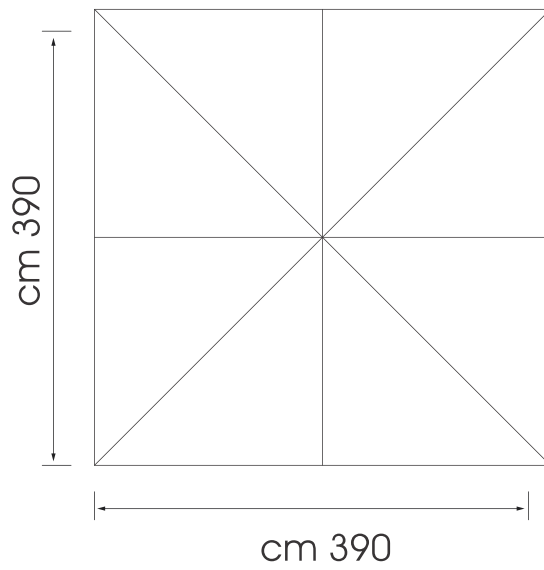

# CARATTERISTICHE TECNICHE

Apertura con carrucola

Stecche intercambiabili singolarmente  
senza smontare telo e struttura

Peso minimo da porre  
sulla base Kg.85

SOMBRETO GRAF  
200x200

SOMBRETO GRAF  
300x200

SOMBRETO GRAF  
300x300

SOMBRETO GRAF  
400x400

SOMBRETO GRAF  
400x300

TABELLA MISURE SOMBRERO GRAF				
DIMENSIONI (cm)	A	B	B <sub>1</sub>	E
200X200	274	247	225	126
300x200	278	244	222	88
300x300	278	240	221	59
400x300	278	243	225	28
400x400	308	274	250	28

## GRUPPO BASE ESTERNA

BASE PER  
PIASTRELLE  
CM 40X40

BASE PER  
PIASTRELLE  
CM 50X50