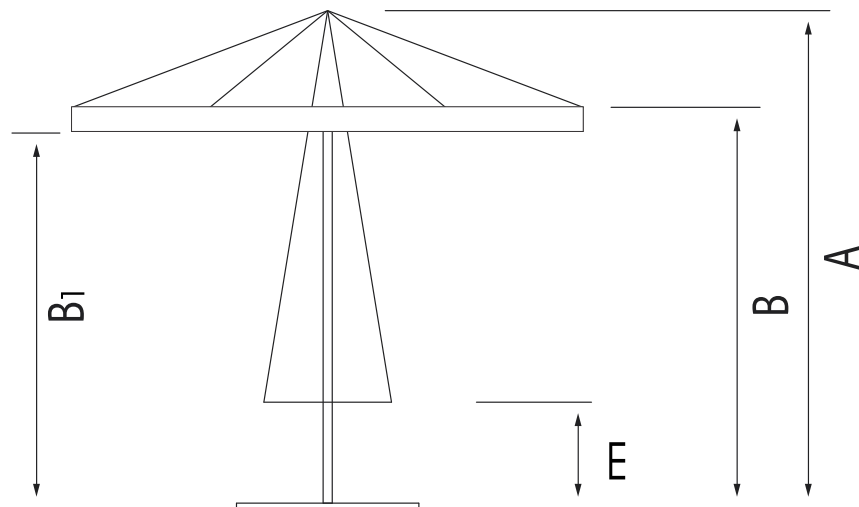

# CARATTERISTICHE TECNICHE

Apertura con carrucola

Stecche intercambiabili singolarmente  
senza smontare telo e struttura

Peso minimo da porre  
sulla base Kg.85

SOMBRETO GRAF  
200x200

SOMBRETO GRAF  
300x200

SOMBRETO GRAF  
300x300

SOMBRETO GRAF  
400x400

SOMBRETO GRAF  
400x300

TABELLA MISURE SOMBRERO GRAF				
DIMENSIONI (cm)	A	B	B <sub>1</sub>	E
200X200	274	247	225	126
300x200	278	244	222	88
300x300	278	240	221	59
400x300	278	243	225	28
400x400	308	274	250	28

## GRUPPO BASE ESTERNA

BASE PER  
PIASTRELLE  
CM 40X40

BASE PER  
PIASTRELLE  
CM 50X50